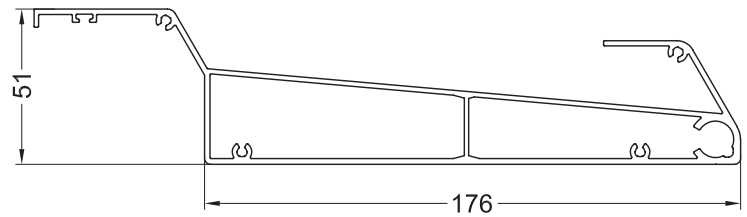

główne profile pergoli NUUN ECO