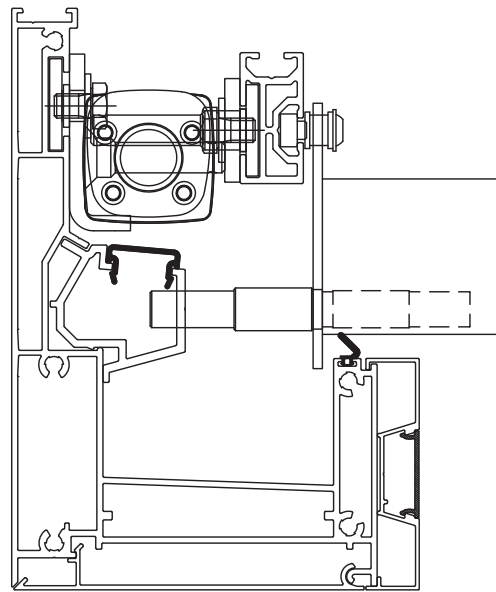

Wypełnienie: szyba hartowana grubości 10 mm

Wymiary skrzydeł:

- _ szerokość: 500-1 600 mm
- _ wysokość do 2 600 mm

Maksymalna waga skrzydła: 80 kg

główne profile pergoli NUUN ECO

przekrój przez prowadnicę podłużną pergoli NUUN ECO