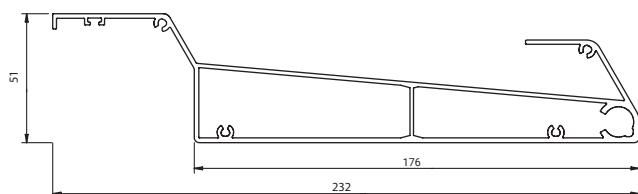

lamele

- _ komorowa
- _ płaska

lamela komorowa