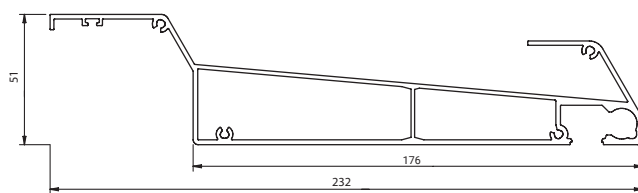

lamela komorowa - led