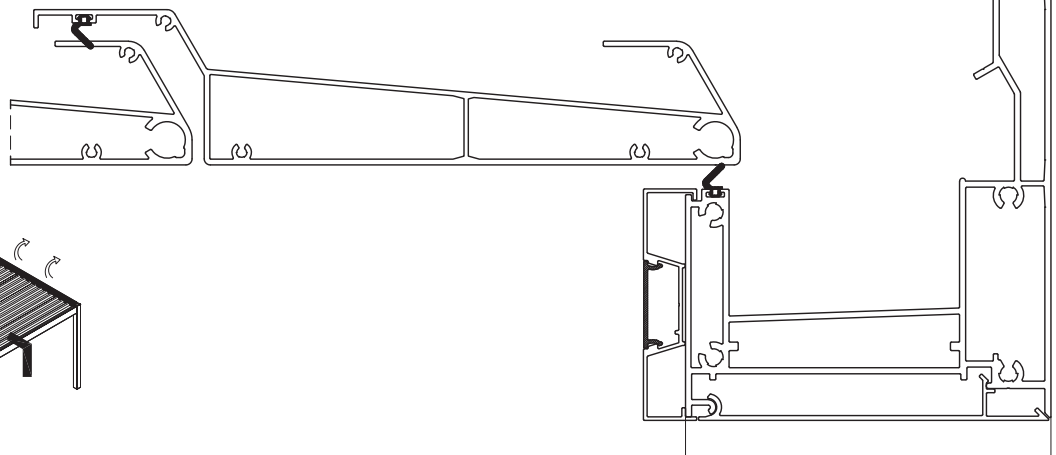

pergola NUUN ECO + zip screen Cube

przekrój przez prowadnicę poprzeczną pergoli NUUN ECO