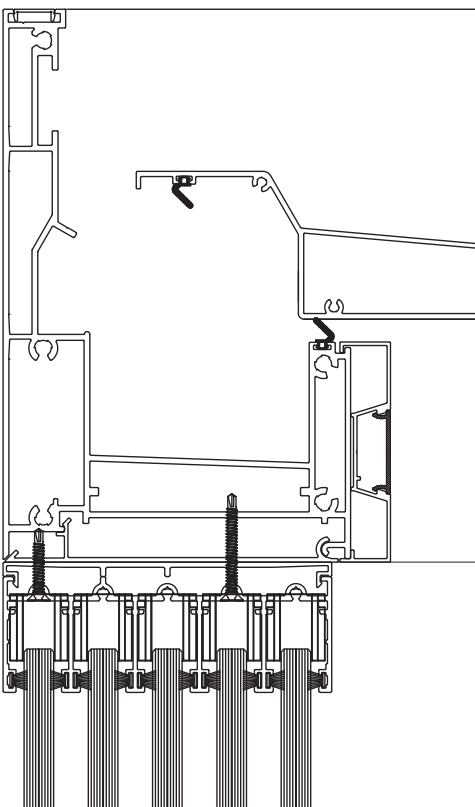

pergola NUUN ECO + Slide Glass