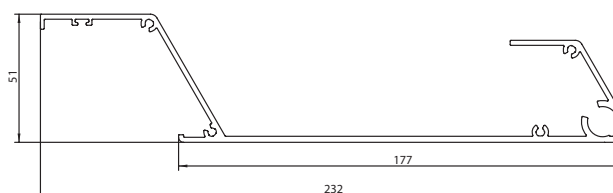

lamela płaska