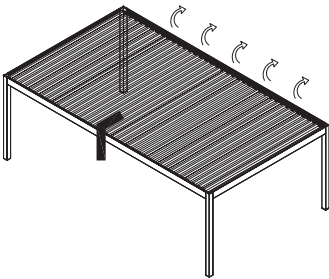

Minimalne wymiary: 950 x 500 mm

Możliwe powierzchnie zacienienia o szerokości elementu do 4 m oraz powierzchni 12 m²

Pergola NUUN ECO

NUUN Eco+Slide Glass

Slide Glass to system przesuwany do zabudowy szklanej bez izolacji termicznej, przeznaczony do zabudowy ścian pionowych w pergolach. Szklane drzwi oraz minimalna widoczność krawędzi profili aluminiowych, dyskretnie wyznacza granice przestrzeni zewnętrznej, akcentując poczucie ciągłości między wnętrzem a otoczeniem.

- _ możliwość stosowania prowadnic 3-, 4- i 5- torowych
- _ systemy szyn, po których przesuwają się skrzydła, mogą być wykonane z aluminium lub ze stali nierdzewnej; mogą być niezależne lub montowane w tory jezdne
- _ system wyposażony w dedykowane okucia: wózki z regulacją lub bez regulacji, pochwyt mocowany do szkła oraz specjalne zamki hakowe
- _ możliwość zamknięcia konstrukcji za pomocą wbudowanego zaczepu lub bocznego zamknięcia z zamkiem (w przypadku szklenia z 4 stron sugerujemy jedną z konstrukcji zostawić bez bocznych zaczepów)
- _ w systemie istnieje możliwość drenażu ukrytego, poprzez dolne profile podramowe
- _ rozwiązania systemowe przewidują możliwość kompensacji ugięć pochodzących od elementów znajdujących ponad zabudową przesuwaną
- _ dostępne rozwiązanie połączenia labiryntowego bezprofilowego (bez doszczelniania) lub połączenie między ruchomymi skrzydłami za pomocą wąskiego profilu szczotkowego.

Wypełnienie: szyba hartowana grubości 10 mm

Wymiary skrzydeł:

- _ szerokość: 500-1 600 mm
- _ wysokość do 2 600 mm

Maksymalna waga skrzydła: 80 kg

główne profile pergoli NUUN ECO

przekrój przez prowadnicę podłużną pergoli NUUN ECO

przekrój przez prowadnicę poprzeczną pergoli NUUN ECO

pergola NUUN ECO + zip screen Cube

pergola NUUN ECO + Slide Glass

EUROA

Pergole idealnie dopasowane

Firma Aluglass
ul. Ujejskiego 313
32-400 Myślenice

tel: +48 12 274 42 74
kom: +48 698 865 460
e-mail: pergole@euroa.pl