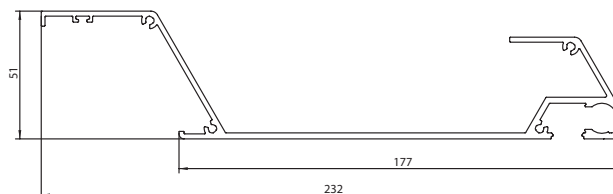

lamela płaska - led