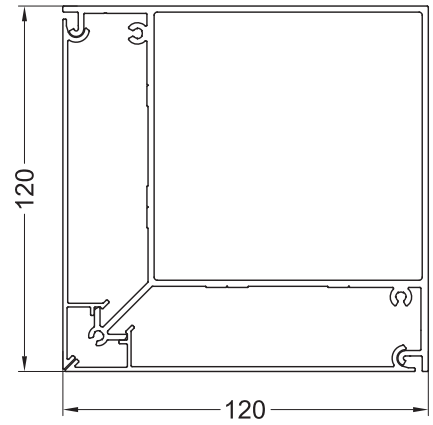

główne profile pergoli NUUN ECO