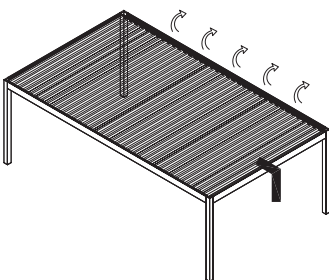

Minimalne wymiary: 950 x 500 mm

Możliwe powierzchnie zacienienia o szerokości elementu do 4 m oraz powierzchni 12 m²

Pergola NUUN ECO

NUUN Eco+Slide Glass

Slide Glass to system przesuwany do zabudowy szklanej bez izolacji termicznej, przeznaczony do zabudowy ścian pionowych w pergolach. Szklane drzwi oraz minimalna widoczność krawędzi profili aluminiowych, dyskretnie wyznacza granice przestrzeni zewnętrznej, akcentując poczucie ciągłości między wnętrzem a otoczeniem.

- _ możliwość stosowania prowadnic 3-, 4- i 5- torowych
- _ systemy szyn, po których przesuwają się skrzydła, mogą być wykonane z aluminium lub ze stali nierdzewnej; mogą być niezależne lub montowane w tory jezdne
- _ system wyposażony w dedykowane okucia: wózki z regulacją lub bez regulacji, pochwyt mocowany do szkła oraz specjalne zamki hakowe
- _ możliwość zamknięcia konstrukcji za pomocą wbudowanego zaczepu lub bocznego zamknięcia z zamkiem (w przypadku szklenia z 4 stron sugerujemy jedną z konstrukcji zostawić bez bocznych zaczepów)
- _ w systemie istnieje możliwość drenażu ukrytego, poprzez dolne profile podramowe
- _ rozwiązania systemowe przewidują możliwość kompensacji ugięć pochodzących od elementów znajdujących ponad zabudową przesuwaną
- _ dostępne rozwiązanie połączenia labiryntowego bezprofilowego (bez doszczelniania) lub połączenie między ruchomymi skrzydłami za pomocą wąskiego profilu szczotkowego.

Wypełnienie: szyba hartowana grubości 10 mm

Wymiary skrzydeł:

- _ szerokość: 500-1 600 mm
- _ wysokość do 2 600 mm

Maksymalna waga skrzydła: 80 kg

główne profile pergoli NUUN ECO

przekrój przez prowadnicę podłużną pergoli NUUN ECO

przekrój przez prowadnicę poprzeczną pergoli NUUN ECO

pergola NUUN ECO + zip screen Cube

pergola NUUN ECO + Slide Glass

EUROA

Pergole idealnie dopasowane

Firma Aluglass
ul. Ujejskiego 313
32-400 Myślenice

tel: +48 12 274 42 74
kom: +48 698 865 460
e-mail: pergole@euroa.pl