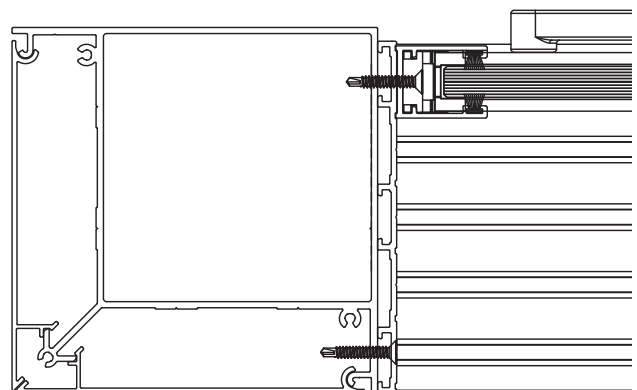

pergola NUUN ECO + Slide Glass