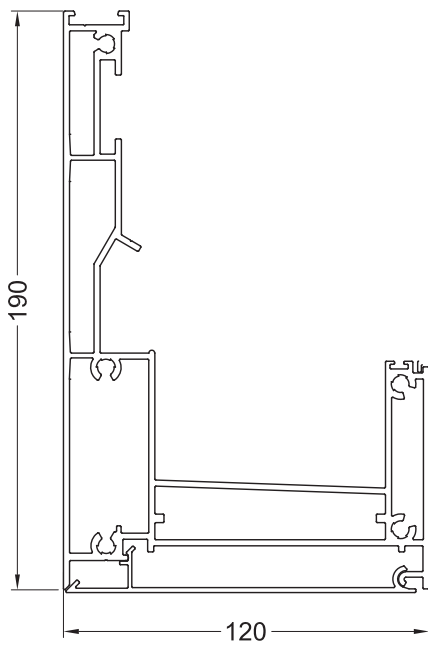

Wypełnienie: szyba hartowana grubości 10 mm

Wymiary skrzydeł:

- _ szerokość: 500-1 600 mm
- _ wysokość do 2 600 mm

Maksymalna waga skrzydła: 80 kg

główne profile pergoli NUUN ECO

przekrój przez prowadnicę podłużną pergoli NUUN ECO