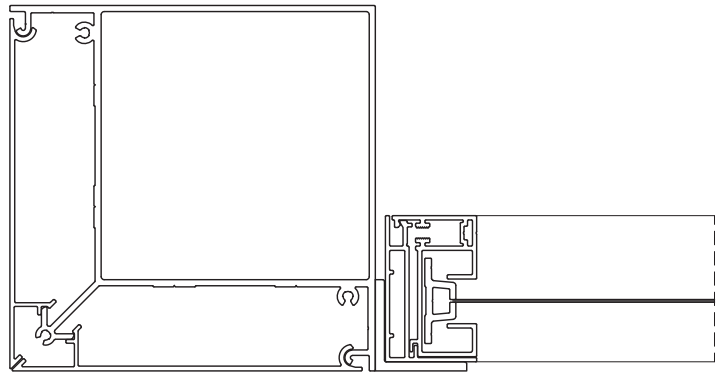

pergola NUUN ECO + Slide Glass