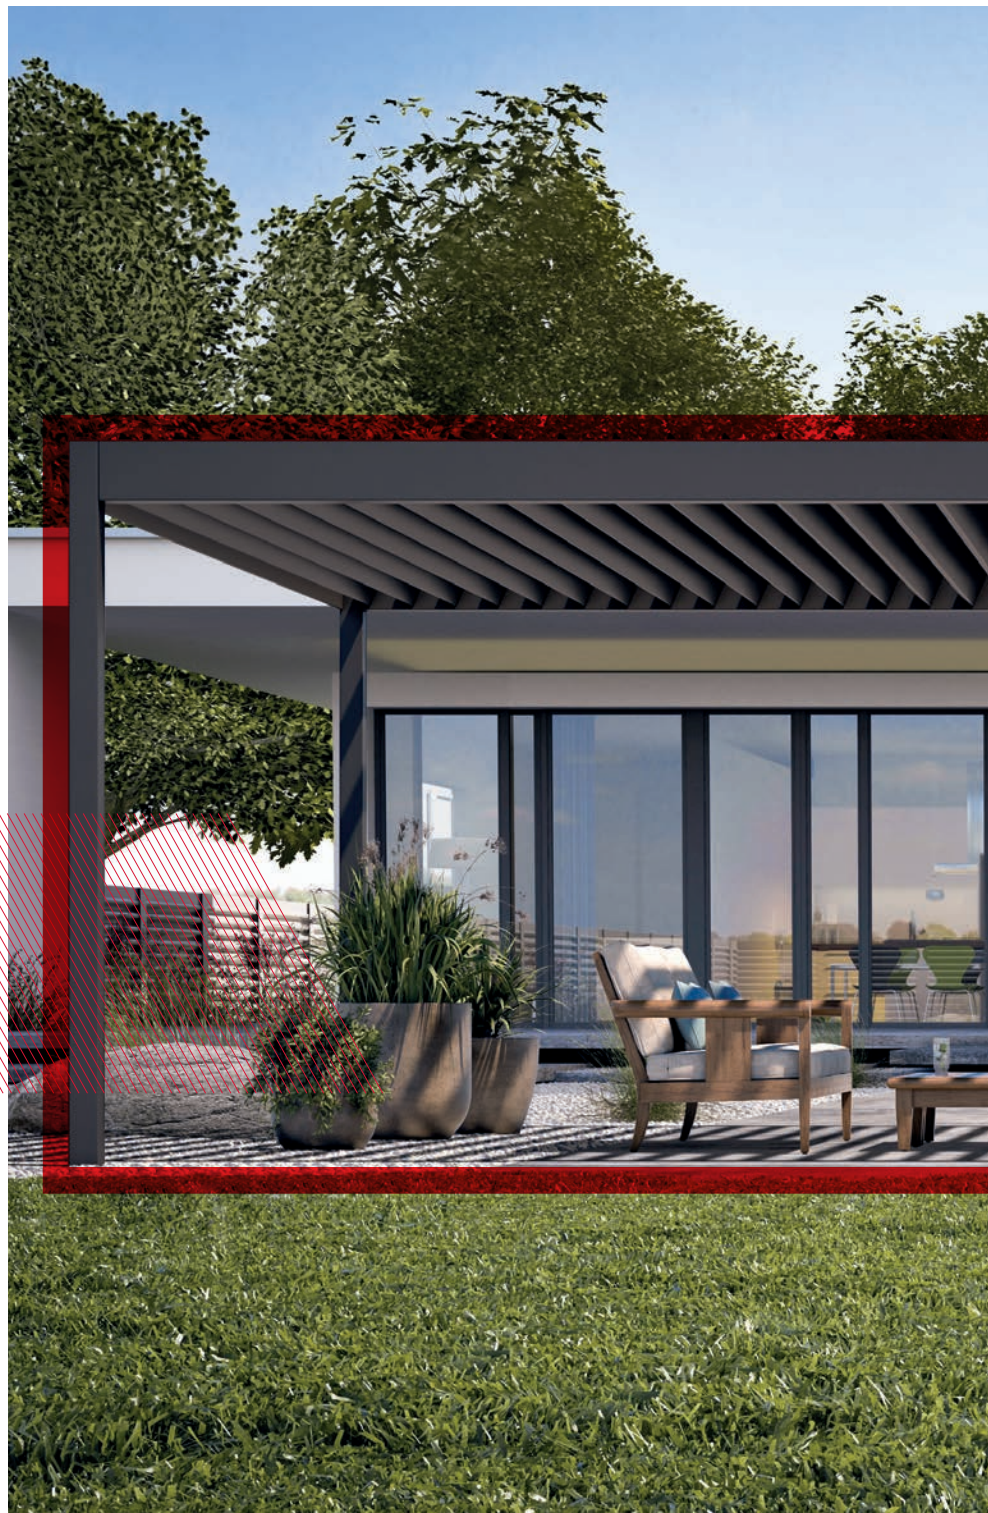

Pergole powstają przy ścisłej współpracy
z liderem systemów pergoli wysokiej jakości

aliplast
aluminium systems